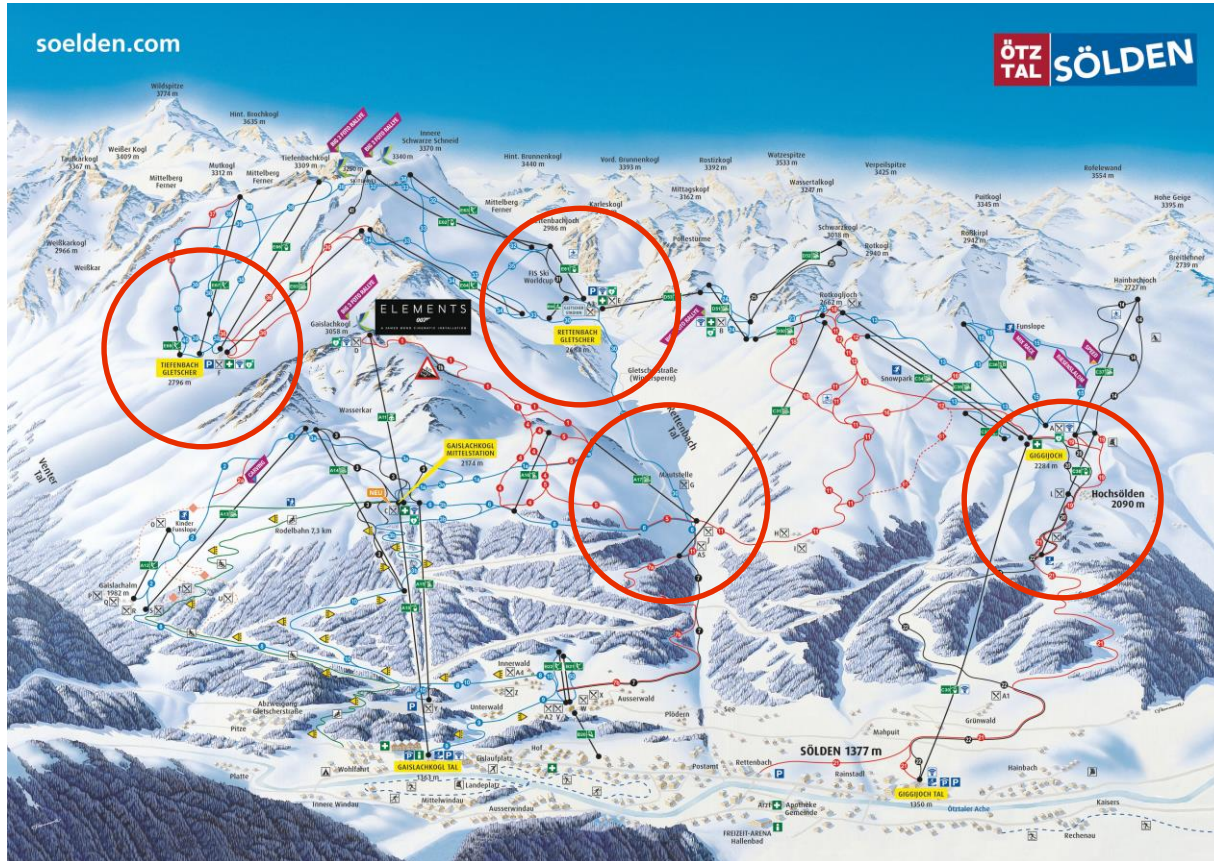

# Übergabeorte Sölden

## Sölden:

- Übergabe im San-Raum Tiefenbach- oder Rettenbachgletscher
- Übergabe im San-Raum Giggijoch- oder Gaislachkogelbahn
- Übergabe an fix definierten Pistenabschnitten  
(z.B. Mautstelle, Stiegele, Zwieselbach, Obstlerhütte, Hochsölden, s'Pfandl, usw.)

ÖSTERREICHISCHES  
ROTES KREUZ

*Aus Liebe zum Menschen.*

# Beispiele für Übergabeorte in Sölden

ÖSTERREICHISCHES  
ROTES KREUZ

*Aus Liebe zum Menschen.*