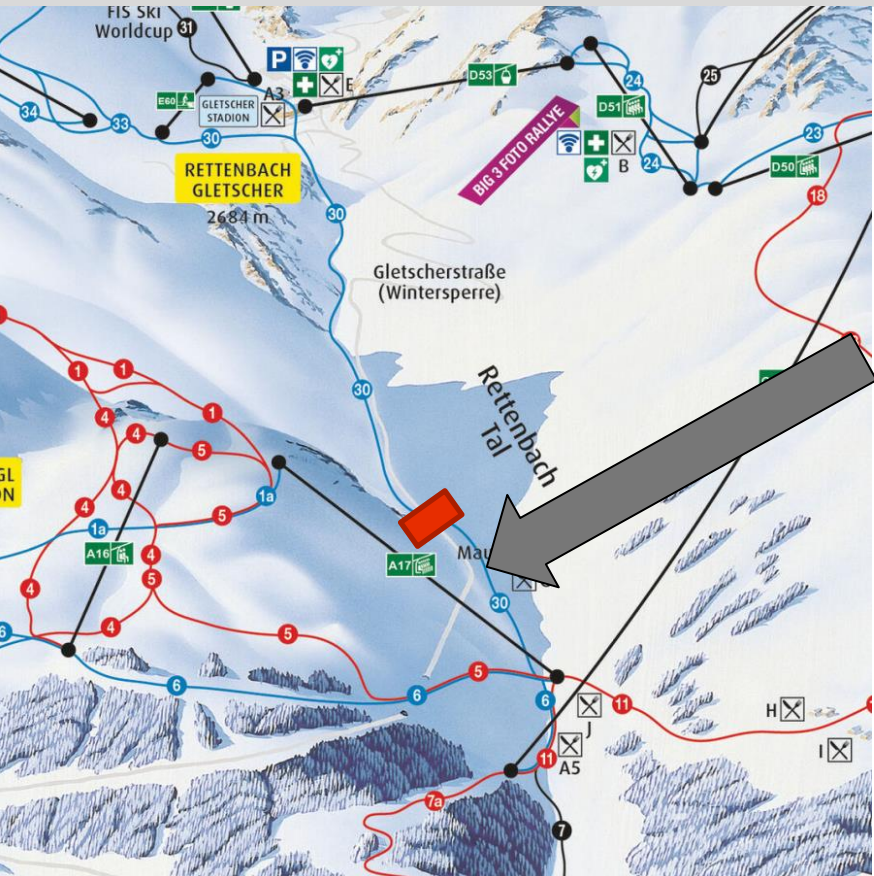

Übergabeort „Mautstelle“

ÖSTERREICHISCHES
ROTES KREUZ

Aus Liebe zum Menschen.