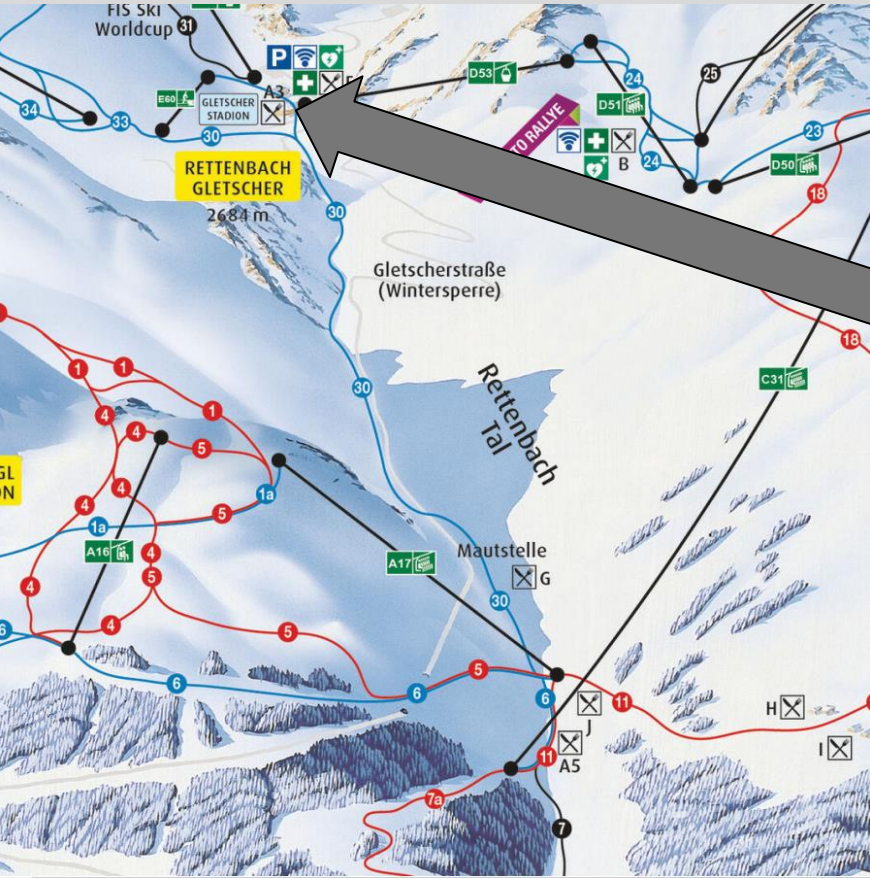

## Sölden:

- Übergabe im San-Raum Tiefenbach- oder Rettenbachgletscher
- Übergabe im San-Raum Giggijoch- oder Gaislachkogelbahn
- Übergabe an fix definierten Pistenabschnitten  
(z.B. Mautstelle, Stiegele, Zwieselbach, Obstlerhütte, Hochsölden, s'Pfandl, usw.)

# Beispiele für Übergabeorte in Sölden

ÖSTERREICHISCHES  
ROTES KREUZ

*Aus Liebe zum Menschen.*

# Übergabeort „San-Raum Rettenbachgletscher“

ÖSTERREICHISCHES  
ROTES KREUZ

*Aus Liebe zum Menschen.*